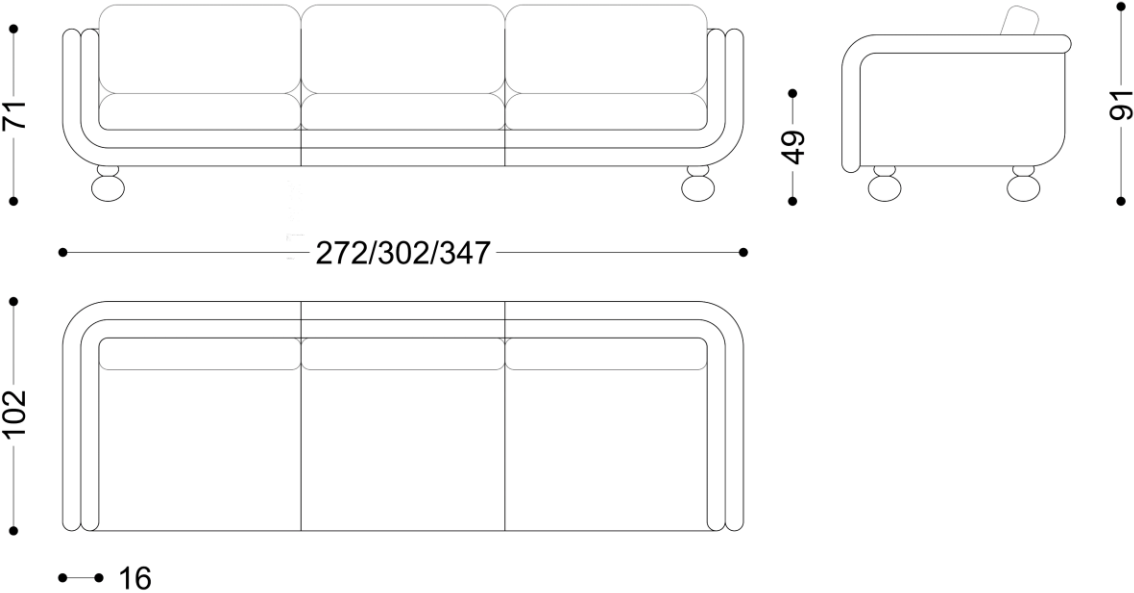

BRETON

SOFÁ
AFETO

POR
LUISA MOYSÉS

O Sofá Afeto representa o conforto e aconchego projetado para abraçar. Seu design único apresenta gomos que percorrem todo o sofá, proporcionando não apenas um visual elegante, mas também uma sensação tátil reconfortante.

Luisa Moysés, 2024

SOFÁ
AFETO

BRETON

Sofá 3 Assentos

Sofá 2 Assentos

Sofá 1 Assento

SOFÁ
AFETO

BRETON